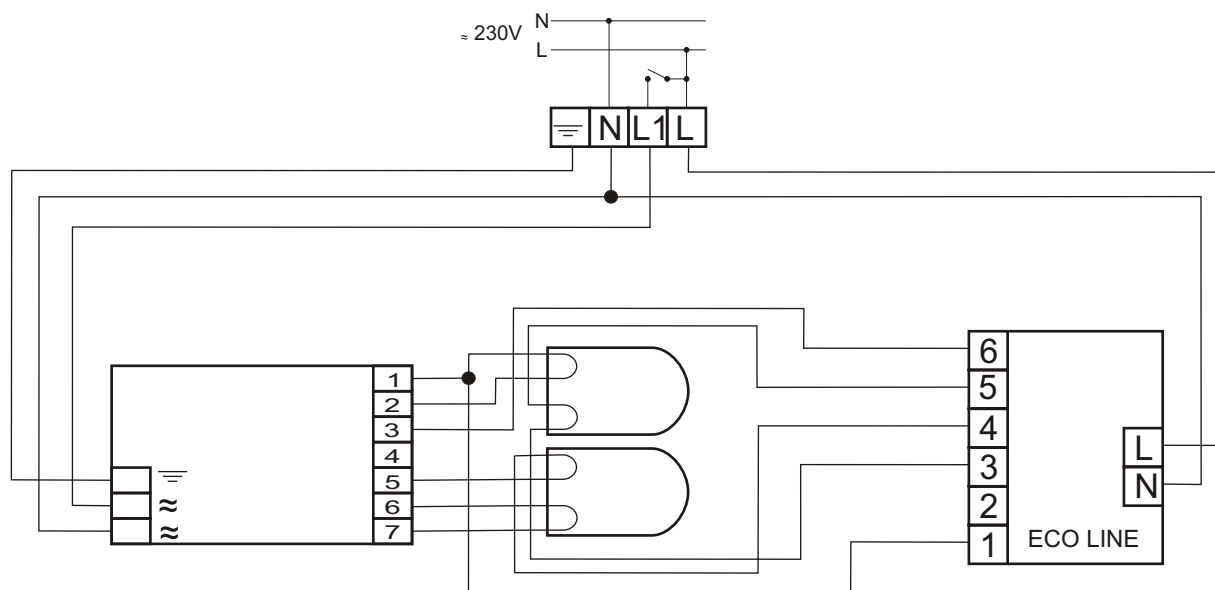

# HF-Performer 236 PL-L EII 220-240V

MODUŁ AWARYJNY	ECO LINE
OBSŁUGIWANE ŚWIETŁÓWKI	TC-L: 36W